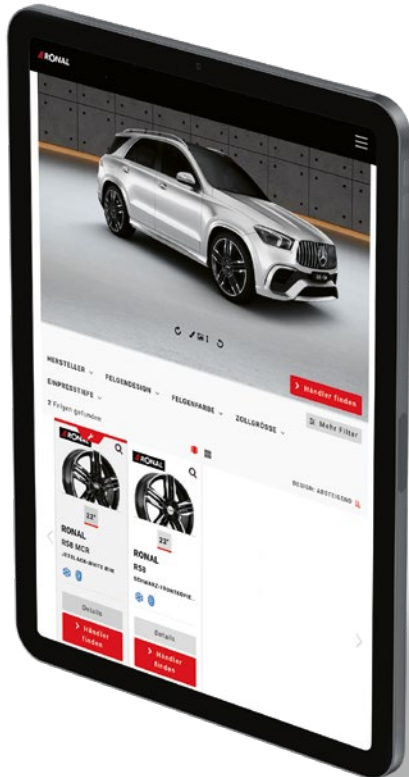

# OUR VIRTUAL WHEEL- CONFIGURATOR.

## Build now your ride with your wheels of choice.

With our innovative car configurator in 3D, you can see live how RONAL wheels looks on your car. Simply select inch size and color, apply lowering and off you go! Even with 360° rotation.

## Montieren Sie jetzt virtuell Ihre Wunschfelge an Ihr Fahrzeug.

Mit unserem innovativen Live-Car-Konfigurator in 3D sehen Sie direkt, wie die RONAL Felge an Ihrem Auto aussieht. Einfach Zollgröße aussuchen, Farbe wählen, Tieferlegung einstellen und los geht's! Und das sogar mit 360° Drehung.