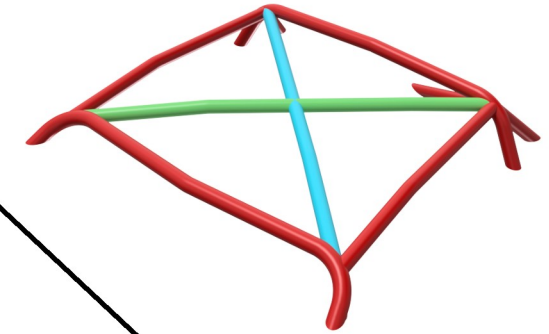

Hauptbügelverstärkungen:
main roll bar reinforcements:

Farbe:
color:

Standardausführung
standard configuration

Red

Hauptbügeldiagonale
diagonal main roll bar strut

Blue

Hauptbügelkreuz
crossed main roll bar struts

Green

Gurtstrebe in Hauptbügel
seat belt strut

Yellow

H - Strebe
h - strut

White

Dachverstärkungen:
roof reinforcements:

Farbe:
color:

Standardausführung
standard configuration

Red

Dachdiagonale
diagonal roof strut

Blue

Dachkreuz
crossed roof struts

Green

Flankenschutz:
lateral protection:

Farbe:
color:

Standardausführung
standard configuration

Green

Gurtstrebe in Heckstreben
rear seat belt strut

Yellow