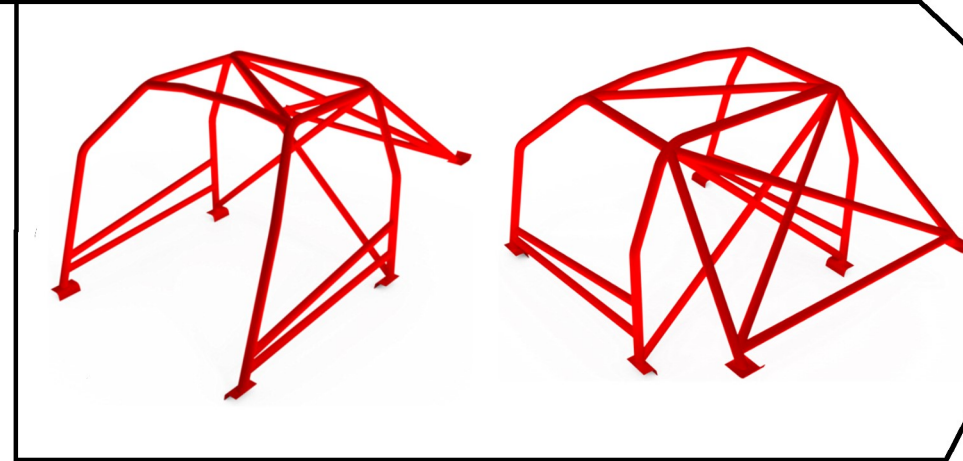

Hauptbügelverstärkungen:
main roll bar reinforcements:

Farbe:
color:

Standardausführung
standard configuration

Red

Hauptbügeldiagonale
diagonal main roll bar strut

Blue

Hauptbügelkreuz
crossed main roll bar struts

Red

Dachdiagonale
diagonal roof strut

Blue

Dachkreuz
crossed roof struts

Green

Flankenschutz:
lateral protection:

Farbe:
color:

Standardausführung
standard configuration

Red

Einfacher Flankenschutz
single lateral protection

Blue

Doppelter Flankenschutz
double lateral protection

Yellow

Türkreuz
door cross

Green

A - Säulenabstützung
A - pillar reinforcement

Violet

Ohrenstreben
roof strut reinforcement

White

Heckabstützungen:
rear supports :

Farbe:
color:

Standardausführung
standard configuration

Red

Heckstrebenkreuz
crossed rear struts