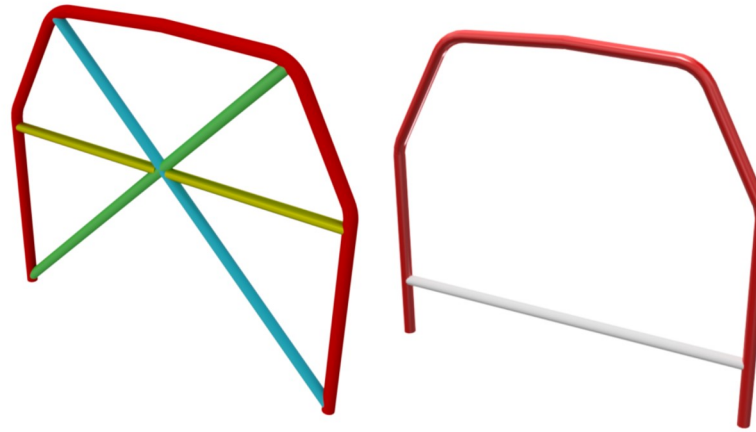

Hauptbügelverstärkungen:
main roll bar reinforcements:

Farbe:
color:

Standardausführung
standard configuration

Red

Hauptbügeldiagonale
diagonal main roll bar strut

Blue

Hauptbügelkreuz
crossed main roll bar struts

Green

Gurtstrebe in Hauptbügel
seat belt strut

Yellow

H - Strebe
h - strut

White

Dachverstärkungen:
roof reinforcements:

Farbe:
color:

Standardausführung
standard configuration

Red

Dachdiagonale
diagonal roof strut

Blue

Dachkreuz
crossed roof struts

Green

Flankenschutz:
lateral protection:

Farbe:
color:

Standardausführung
standard configuration

Green

Gurtstrebe in Heckstreben
rear seat belt strut

Yellow