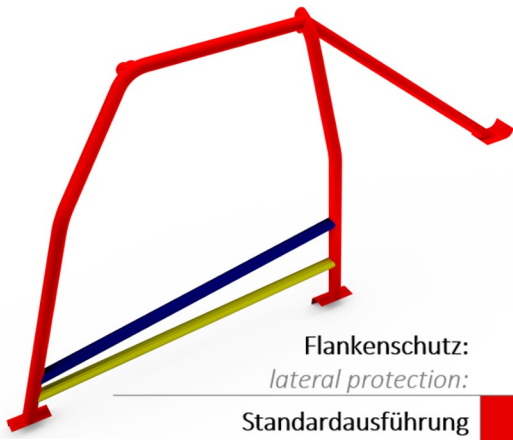

Hauptbügelverstärkungen:
main roll bar reinforcements:

Farbe:
color:

Standardausführung
standard configuration

Red

Hauptbügeldiagonale
diagonal main roll bar strut

Blue

Hauptbügelkreuz
crossed main roll bar struts

Green

Gurtstrebe in Hauptbügel
seat belt strut

Yellow

H - Strebe
h - strut

White

Dachverstärkungen:
roof reinforcements:

Farbe:
color:

Standardausführung
standard configuration

Red

Dachdiagonale
diagonal roof strut

Blue

Dachkreuz
crossed roof struts

Green

Flankenschutz:
lateral protection:

Farbe:
color:

Standardausführung
standard configuration