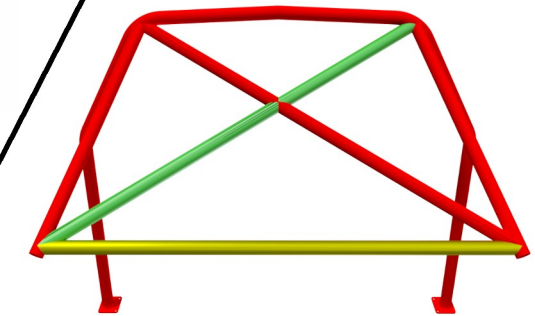

Hauptbügelverstärkungen:
main roll bar reinforcements:

Farbe:
color:

Standardausführung
standard configuration

Red

Hauptbügeldiagonale
diagonal main roll bar strut

Blue

Hauptbügelkreuz
crossed main roll bar struts

Red

Dachdiagonale
diagonal roof strut

Blue

Dachkreuz
crossed roof struts

Green

Flankenschutz:
lateral protection:

Farbe:
color:

Standardausführung
standard configuration

Red

Einfacher Flankenschutz
single lateral protection

Blue

Doppelter Flankenschutz
double lateral protection

Yellow

Türkreuz
door cross

Green

A - Säulenabstützung
A - pillar reinforcement

Violet

Ohrenstreben
roof strut reinforcement

White

Heckabstützungen:
rear supports :

Farbe:
color:

Standardausführung
standard configuration

Red

Heckstrebenkreuz
crossed rear struts